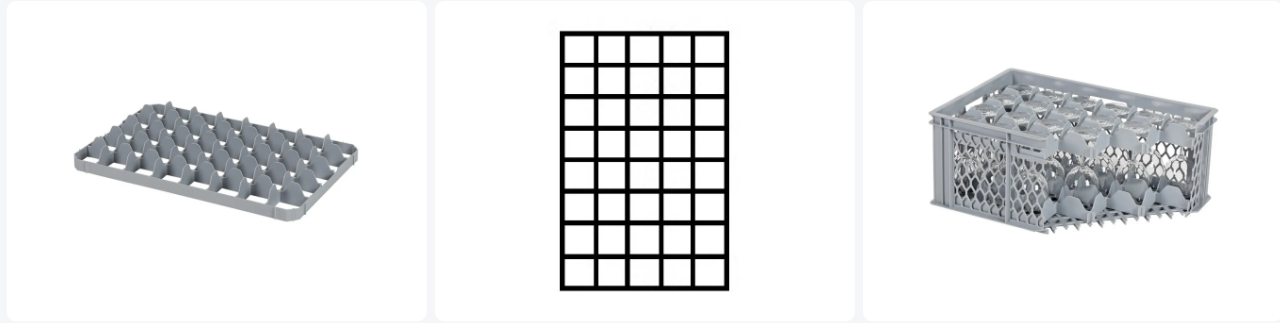

Artikelnummer: 30.40.O

Untere Facheinteilung 40 Fächer - BASIC Gläserbehälter - Fachgröße 69 x 67 mm

Produktspezifikationen

Uitwendig
(LxBxH) 565 x 365 x 55 mm

Material PP

Artikelnummer 30.40.O

Gewicht (kg) 0,52 kg

Farbe Grau

EAN 7424900442426

Maximaler Ø
Glas 65

Alternatieve artikelen