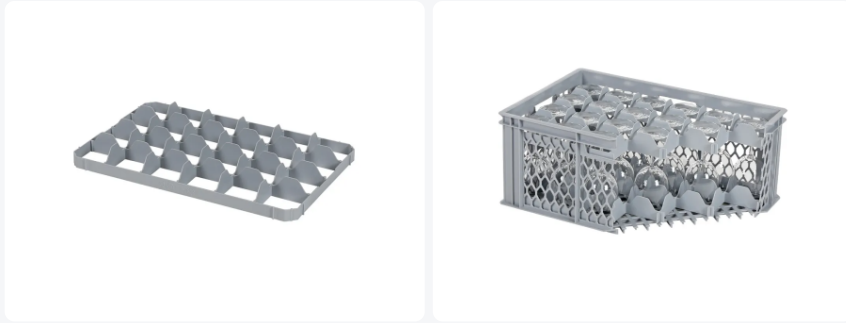

Artikelnummer: 30.24.O

Untere Facheinteilung 24 Fächer - BASIC Gläserbehälter - Fachgröße 90 x 86 mm

Produktspezifikationen

Uitwendig (LxBxH)	565 x 365 x 55 mm
Material	PP
Artikelnummer	30.24.O
Gewicht (kg)	0,2 kg
Farbe	Grau
EAN	7424909433418
Maximaler Ø Glas	85