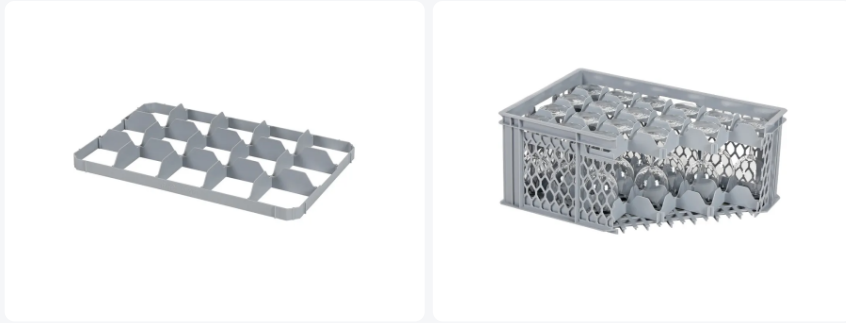

Artikelnummer: 30.15.O

# Untere Facheinteilung 15 Fächer - BASIC Gläserbehälter - Fachgröße 116 x 109 mm

## Produktspezifikationen

Uitwendig  
(LxBxH) 565 x 365 x 55 mm

Material PP

Artikelnummer 30.15.O

Gewicht (kg) 0,46 kg

Farbe Grau

EAN 7424902730729

Maximaler Ø  
Glas 106