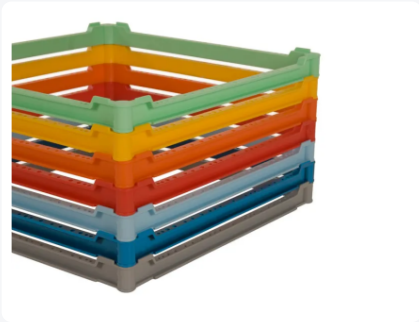

Artikelnummer: optie-bovenrand-frs-500

Toprahmen in verschiedenen Farben

Produktspezifikationen