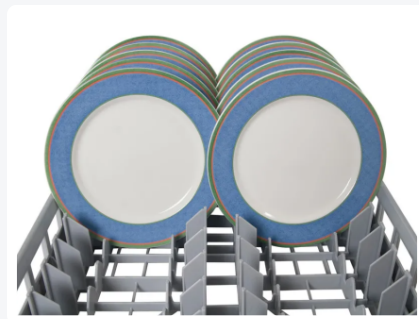

# Tellerkorb 600 x 500 mm - für 22 große Teller

## Produktspezifikationen

Uitwendig (LxBxH)	600 x 500 x 120 mm
Inwendig (LxBxH)	570 x 470 x 85 mm
Handgriffe	Offen, für mehr Komfort
Seitenwände	Offen, für optimale Spülergebnisse und schnelleres Trocknen
Material	PP
Artikelnummer	50.XLP
Gewicht (kg)	2,2 kg
Temp. Beständigkeit	-30°C bis +80°C
Farbe	Grau
Boden	Durchbrochen und extra verstärkt, deshalb für den Gebrauch in Bandspülmaschinen mit Transporthaken geeignet
EAN	7424908599566

## Eigenschaften

**Geeignet für 22 Speiseteller, Ø 250-285 mm; eine gemischte Beladung von Speisetellern und Suppentellern in einem Korb ist ebenfalls möglich**

**Berührungslose Positionierung der Teller im Korb, auch bei voll beladenen Körben**

## Beschreibung

Tellerkorb (600 x 500 x H 120 mm). Geeignet für 22 große Teller Ø 250-285 mm. Außerdem ist eine Befüllung mit gemischten tiefen und platten Tellern im Korb möglich. Der spezielle Korbentwurf verhindert ein Klappern der Teller während des Spülvorgangs, auch bei voller Beladung. Die Seitenwände und der Boden haben eine offene Konstruktion für ein optimales Spülergebnis und eine schnellere Trocknung.