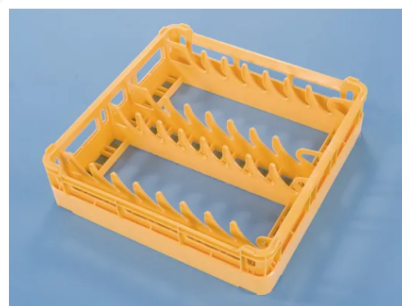

Artikelnummer: 50.P.15

Bedrukking mogelijk

Tellerkorb 500 x 500 mm - für 15 große Teller

Produktspezifikationen

Uitwendig (LxBxH)	500 x 500 x 132 mm
Handgriffe	Öffen
Seitenwände	Offen, für optimale Spülresultate und einen schnelleren Trocknungsprozess
Material	PP
Artikelnummer	50.P.15
Temp. Beständigkeit	-30°C bis +80°C
Farbe	Gelb
Boden	Offen und extra verstärkt, dadurch geeignet für hohe Belastungen und den Einsatz in Korbtransportmaschinen mit Transporthaken
EAN	7424903475483

Eigenschaften

Für müheloses Entfernen von Speiseresten und ein gutes Spülresultat

Mit versetzten Fingerschlitz

Geeignet für 15 große Teller von Ø 180 mm bis Ø 320 mm

Mit einer komplett offenen Bodenstruktur

Der Tellerkorb 50.P.15 ist geeignet für den Einsatz in Korbtransportmaschinen mit Transporthaken

Beschreibung

Gelber Tellerkorb (500 x 500 x H 132 mm) für 15 große Teller. Der Tellerkorb hat versetzte Aufnahmen für 15 große Teller in einer festen Anordnung. Flache oder tiefe Teller mit einem Durchmesser zwischen 180 mm und 320 mm können mit diesem gelben Tellerkorb gespült werden. Die offene Konstruktion sorgt für optimale Spülresultate und einen schnelleren Trocknungsprozess. Durch die sehr offene Bodenkonstruktion des gelben Tellerkorbs werden Speisereste problemlos entfernt.