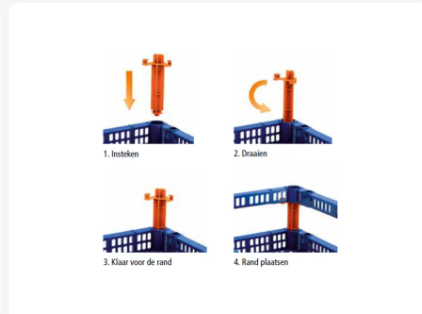

Artikelnummer: 53.TR.EX.096.C

Techrack Custom+ Extender - Höhe 96/118mm

Produktspezifikationen

Uitwendig (LxBxH)	23,5 × 23,5 × 96 mm
Material	Comp 21/22
Artikelnummer	53.TR.EX.096.C
Temp. Beständigkeit	Die Temperaturbeständigkeit ist vom gesamten Reinigungsprozess abhängig. Diese wird von der Reinigungsweise, dem Trocknungsverfahren und der Dauer der Reinigung bestimmt.
Farbe	Orange