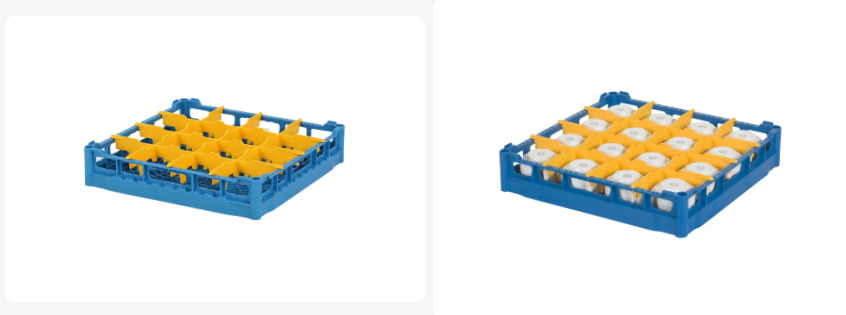

Artikelnummer: 50.NK.100.44

Bedrukking mogelijk

Tassenkorb 500 x 500 mm - für 16 Tassen

Produktspezifikationen

Uitwendig (LxBxH)	500 x 500 x 100 mm
Handgriffe	Offen, für mehr Tragekomfort
Seitenwände	Offen, für ein optimales Spülergebnis und eine schnellere Trocknung
Material	PP
Artikelnummer	50.NK.100.44
Farbe	Blau
Boden	Durchbrochen und extra verstärkt für eine hohe Belastbarkeit, deshalb für den Gebrauch in Bandspülmaschinen mit Transporthaken geeignet
Maximale Glashöhe	73

Eigenschaften

Korb ist für den Gebrauch in Bandspülmaschinen mit Transporthaken geeignet.

Geeignet als Spülkorb und als Lager- und Transportkorb.

Mit Facheinteilung 4 x 4, für 16 Tassen.

Körbe können an allen 4 Seiten mit Farbclips versehen werden - zur Kennzeichnung des Inhalts usw.

Beschreibung

Tassenkorb (500 x 500 x H 100 mm), mit 4 x 4 Facheinteilung, für 16 Suppentassen oder Kaffeetassen. Der Korb eignet sich nicht nur als Spülkorb sondern auch als Lager- und Transportkorb. Alle 4 Seiten können zur Kennzeichnung des Inhalts mit Farbclips versehen werden. Der Boden ist offen und extra verstärkt, wodurch der Korb ideal für den Gebrauch in Bandspülmaschinen mit Transporthaken geeignet ist. Seitenwände haben eine offene Konstruktion, für ein optimales Spülergebnis und eine schnellere Trocknung.