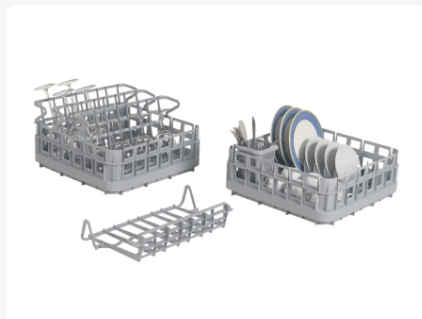

Artikelnummer: 50.SET.4040.1

Starterset 400 x 400 mm - für Spülmaschinen 400 x 400 mm

Produktspezifikationen

Uitwendig (LxBxH)	400 x 400 x 145 mm
Handgriffe	Offen
Seitenwände	Offen, für ein optimales Spülergebnis und eine schnellere Trocknung
Material	PP
Artikelnummer	50.SET.4040.1
Temp. Beständigkeit	-30°C bis +80°C
Farbe	Grau
Boden	Grobmaschig durchbrochen
EAN	7424918938904

Eigenschaften

Das Starterset wird aus zwei Bistrokörben (50.R.390), einem Tellereinsatz 50.PI.400, einem Besteckköcher 50.CBS.0 und vier Glaseinsatzgestellen 50.GR.400 zusammengestellt.

Beschreibung

Das Starterset 400 x 400 mm ist ein unverzichtbares Paket, das entwickelt wurde, um Geschirrspüler mit einer Größe von 400 x 400 mm für eine effiziente Reinigung von Glaswaren, Geschirr und Besteck auszustatten. Dieses umfassende Kit enthält zwei Bistrokörbe (400 x 400 x H 145 mm), die ausreichend Platz bieten, um verschiedene Gegenstände unterzubringen. Darüber hinaus verfügt es über ein Teller-Einsatzregal 50.PI.400, das ideal ist, um Teller während des Spülzyklus sicher zu halten. Darüber hinaus enthält das Kit einen Besteckbehälter 50.CBS.0, der sicherstellt, dass Besteckartikel organisiert und getrennt gehalten werden, um gründlich gereinigt zu werden. Um den Spülprozess weiter zu optimieren, sind vier Glas-Einsatzregale 50.GR.400 enthalten, die es ermöglichen, Gläser sicher zu positionieren, um eine effektive Reinigung ohne Beschädigungsrisiko zu ermöglichen. Insgesamt bietet das Starterkit 400 x 400 mm eine praktische und komplette Lösung für Betriebe, die eine Grundausstattung für ihre Geschirrspüler mit den Abmessungen 400 x 400 mm benötigen. Ob in Restaurants, Cafés oder anderen gastronomischen Betrieben eingesetzt, bietet dieses Kit die erforderlichen Werkzeuge, um strahlend sauberes Glaswaren, Geschirr und Besteck zu erhalten und einen hygienischen und effizienten Spülprozess zu gewährleisten.