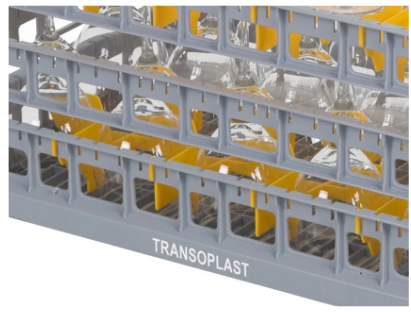

Artikelnummer: optie-tekst-vaatwaskorven-600-x-400

# Spülkorb 600 x 400 mm bedrukt mit Text

## Produktspezifikationen

Artikelnummer optie-tekst-vaatwaskorven-600-x-400

---