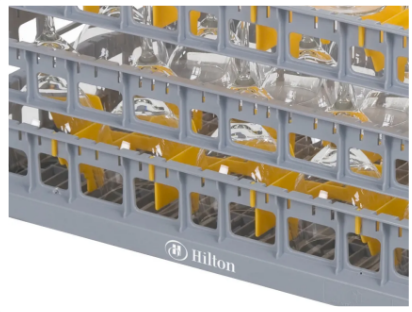

Artikelnummer: optie-logo-vaatwaskorven-600-x-400

Spülkorb 600 x 400 mm bedrukt mit Firmenlogo

Produktspezifikationen

Artikelnummer optie-logo-vaatwaskorven-600-x-400