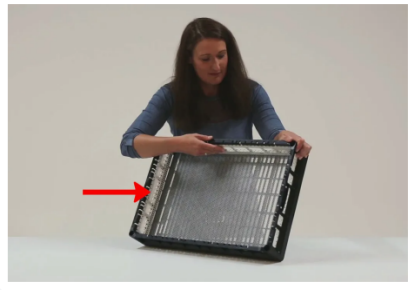

Artikelnummer: 53.RM.SW4.06PA

Seitenwand Kurzseite 400 mm - PA weiss

Produktspezifikationen

Uitwendig (LxBxH)	348 × 3 × 68 mm
Material	Polyamide (nylon)
Artikelnummer	53.RM.SW4.06PA
Temp. Beständigkeit	Die Temperaturbeständigkeit ist vom gesamten Reinigungsprozess abhängig. Diese wird von der Reinigungsweise, dem Trocknungsverfahren und der Dauer der Reinigung bestimmt.
Farbe	Weiß