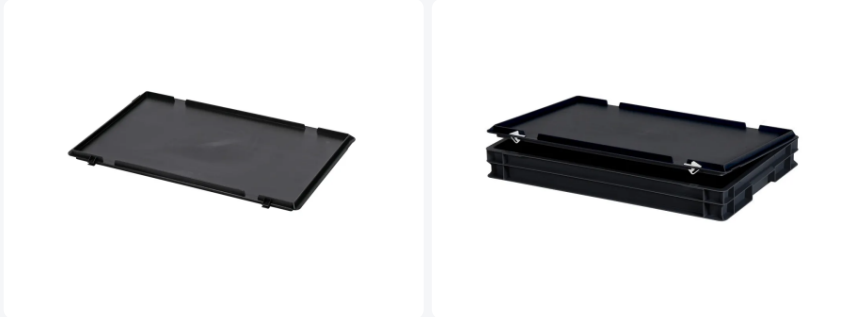

Artikelnummer: 30.600.SD.10

# Scharnierdeckel - 600 x 400 mm - Schwarz

## Produktspezifikationen

Gewicht (kg) 0,8 kg

Außenmaß (L  
x B x H) 600 x 400 x 28 mm

Temp.  
Beständigkeit -20°C bis +80°C

Farbe Schwarz

Material PP

EAN 7424910143146

## Beschreibung

Mit diesem Scharnierdeckel in Schwarz können Stapelbehälter mit den Maßen 600 x 400 mm verschlossen werden. Die Ware wird so optimal geschützt. Die Stapelbehälter sind auch mit schwarzem Scharnierdeckel stapelbar.