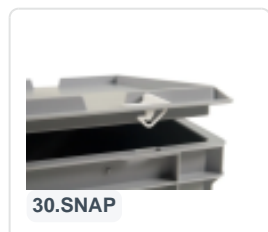

Passende Accessoires