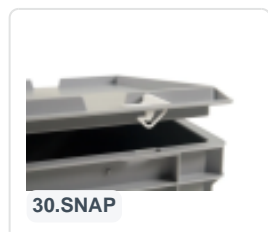

Passende Accessoires