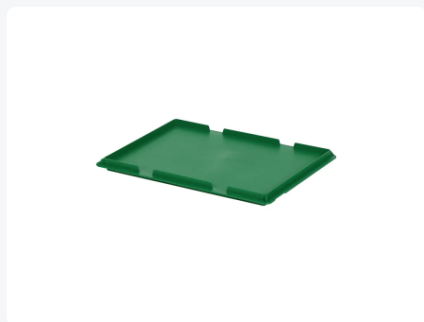

Artikelnummer: 30.400.SD.8

Scharnierdeckel - 400 x 300 mm - Grün

Produktspezifikationen

Gewicht (kg) 0,4 kg

Außenmaß (L x B x H) 400 x 300 x 28 mm

Temp. Beständigkeit -20°C bis +80°C

Farbe Grün

Material PP

Beschreibung

Scharnierdeckel für Stapelbehälter 400 x 300 mm in Grün. Mit diesem grünen Scharnierdeckel können Stapelbehälter mit den Maßen 400 x 300 mm verschlossen werden. Die Ware wird so optimal geschützt. Die Stapelbehälter sind auch mit Deckel stapelbar.