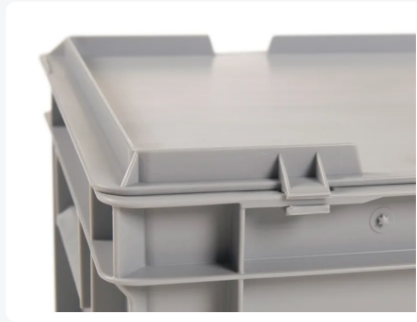

Artikelnummer: 30.400.SD.1

Scharnierdeckel - 400 x 300 mm - Grau

Produktspezifikationen

Uitwendig (LxBxH) 400 x 300 x 28 mm

Material PP

Artikelnummer 30.400.SD.1

Gewicht (kg) 0,4 kg

Temp. Beständigkeit -20°C bis +80°C

Farbe Grau

Beschreibung

Scharnierdeckel für Stapelbehälter 400 x 300 mm in Grau. Mit diesem grauen Scharnierdeckel können Stapelbehälter mit den Maßen 400 x 300 mm verschlossen werden. Die Ware wird so optimal geschützt. Die Stapelbehälter sind auch mit Deckel stapelbar.