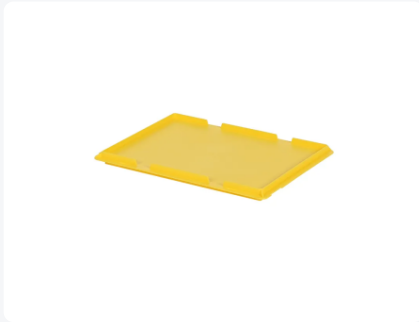

Artikelnummer: 30.400.SD.2

Scharnierdeckel - 400 x 300 mm - Gelb

Produktspezifikationen

Gewicht (kg)	0,4 kg
Außenmaß (L x B x H)	400 x 300 x 28 mm
Temp. Beständigkeit	-20°C bis +80°C
Farbe	Gelb
Material	PP

Beschreibung

Scharnierdeckel für Stapelbehälter 400 x 300 mm in Gelb. Mit diesem gelben Scharnierdeckel können Stapelbehälter mit den Maßen 400 x 300 mm verschlossen werden. Die Ware wird so optimal geschützt. Die Stapelbehälter sind auch mit Deckel stapelbar.