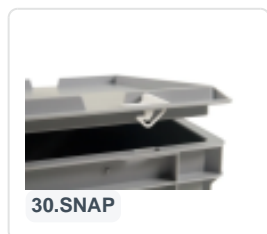

Passende Accessoires