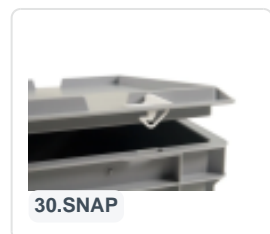

Passende Accessoires