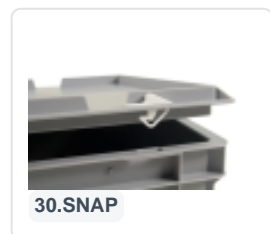

30.SCHARNIER

Passende Accessoires

30.SNAP