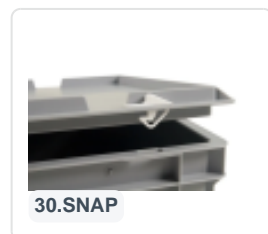

Passende Accessoires