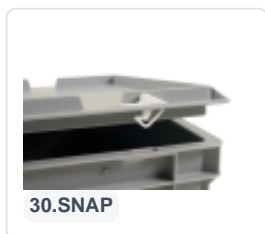

30.SCHARNIER

Passende Accessoires

30.SNAP