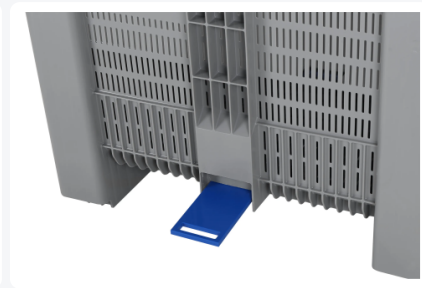

Artikelnummer: 81940811.BD

Bedrukking mogelijk

SB3 Kunststoff Palettenbox - durchbrochen - 1200 x 1000 mm - mit Trichterboden und Absperrschieber - auf 2 Kufen

Produktspezifikationen

Uitwendig (LxBxH)	1200 x 1000 x 790 mm
Inwendig (LxBxH)	1110 x 910 x 590 mm
Inhalt	500 Liter
Seitenwände	Durchbrochen
Material	HDPE
Artikelnummer	81940811.BD
Gewicht (kg)	55 kg
Temp. Beständigkeit	-30°C bis +40°C
Farbe	Grau
Boden	Verstärkt mit Trichterboden
Max. Ladekapazität pro Kiste	700 kg
Max. Stapelbelastung statisch	5000 kg
Max. dynamische Stapellast	1200 kg

Eigenschaften

Typ: SB3 Palettenbox - durchbrochen

Funktion: Trichterboden

Abmessungen: 1200 x 1000 x H 790 mm

Kapazität: 500 Liter

Material: Standardkunststoff

Bodenauslauf: zentral in der Bodenmitte der Palettenbox