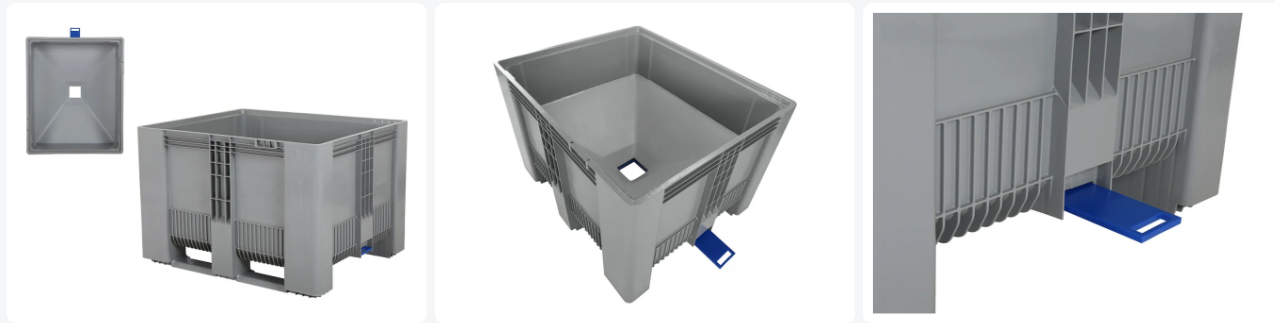

Artikelnummer: 81941811.BD

Bedrukking mogelijk

SB3 Kunststoff Palettenbox - 1200 x 1000 mm - mit Trichterboden und Absperrschieber - auf 2 Kufen

Produktspezifikationen

Uitwendig (LxBxH)	1200 x 1000 x 790 mm
Inwendig (LxBxH)	1110 x 910 x 590 mm
Inhalt	500 Liter Liter
Seitenwände	Geschlossen, verstärkt
Material	HDPE
Artikelnummer	81941811.BD
Gewicht (kg)	55 kg
Temp. Beständigkeit	-30°C bis +40°C
Farbe	Grau
Boden	Geschlossen, verstärkt mit Trichterboden
Max. Ladekapazität pro Kiste	700 kg kg
Max. Stapelbelastung statisch	5000 kg kg
Max. dynamische Stapellast	1200 kg kg

Eigenschaften

Typ: SB3 Palettenbehälter

Funktion: Trichterboden

Abmessungen: 1200 x 1000 x H 790 mm

Kapazität: 500 Liter

Material: Standardkunststoff

Bodenauslauf: zentral in der Bodenmitte des Palettenbehälters

Beschreibung

SB3-Palettencontainer mit Trichterboden (1200 x 1000 x H 790 mm - 500 Liter). Ein Standard-Kunststoffpalettenbehälter mit einem Auslauf am Boden, der sich zentral in der Mitte des Behälters befindet. Im unteren Teil des Palettenbehälters ist ein konischer Trichterboden geschweißt, der über eine zentrale Öffnung von 120x120mm verfügt (anpassbar). Diese Öffnung wird durch ein Schieberventil verschlossen, das von der kurzen Seite aus manuell bedient werden kann. Die SB3-Box mit ihrem glatten, trichterförmigen Inneren eignet sich ideal für die dosierte Dosierung von trockenem Schüttgut wie Granulaten, Samen, Getreide, trockenen Futtermitteln, Pellets und anderen kleinen Komponenten. Dank des schrägen Bodens mit einem Winkel von 35° fließt das Produkt problemlos nach außen, wenn das Schieberventil geöffnet wird, und ein Kippen und Ausgießen ist nicht erforderlich. Der Container ist auch für den Einsatz mit Lebensmitteln geeignet. Diese Palettenbox kann nicht für Flüssigkeiten und feuchte Produkte verwendet werden, es sei denn, es wird mit einem Kunststoffliner gearbeitet. Maximale Belastung pro Box: 700 kg.