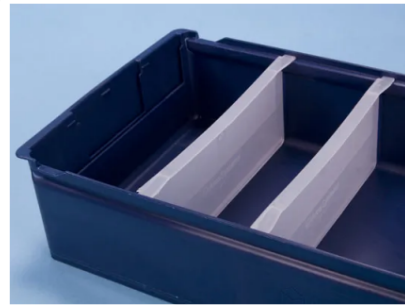

Artikelnummer: 9123.760.623

Regalkasten aus Kunststoff - 500 x 230 x H 100 mm

Produktspezifikationen

Uitwendig (LxBxH)	500 x 230 x 100 mm
Inwendig (LxBxH)	460 x 222 x 87 mm
Inhalt	8.7 Liter
Seitenwände	Geschlossen
Material	PP
Artikelnummer	9123.760.623
Gewicht (kg)	0,6 kg
Farbe	Blau
Boden	Geschlossen

Eigenschaften

Regalkästen aus der 9100-Serie verfügen über eine Aussparung an der Rückseite für den Einsatz in Regalsystemen.

Auch für die Einrichtung von Regalschränken zur übersichtlichen Kleinteilelagerung.

Aus robustem und schlagfestem Kunststoff.

Querteiler können frontal und an der Oberseite mit Aufklebern ausgestattet werden.