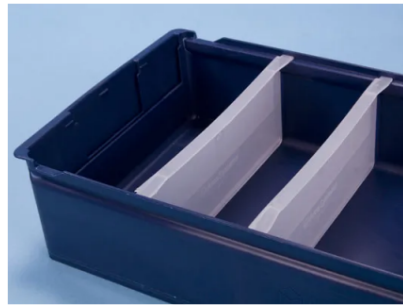

Artikelnummer: 9123.760.623

Regalkasten aus Kunststoff - 500 x 230 x H 100 mm

Produktspezifikationen

Uitwendig (LxBxH)	500 x 230 x 100 mm
Inwendig (LxBxH)	460 x 222 x 87 mm
Inhalt	8.7 Liter Liter
Seitenwände	Geschlossen
Material	PP
Artikelnummer	9123.760.623
Gewicht (kg)	0,6 kg
Farbe	Blau
Boden	Geschlossen

Eigenschaften

Regalkästen aus der 9100-Serie verfügen über eine Aussparung an der Rückseite für den Einsatz in Regalsystemen.

Auch für die Einrichtung von Regalschränken zur übersichtlichen Kleinteilelagerung.

Aus robustem und schlagfestem Kunststoff.

Querteiler können frontal und an der Oberseite mit Aufklebern ausgestattet werden.