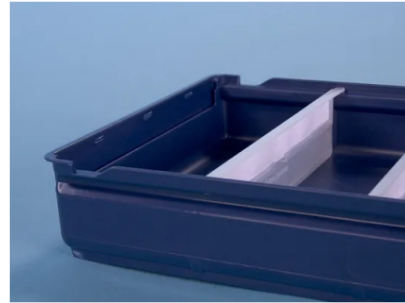

Artikelnummer: 9103.760.623

Regalkasten aus Kunststoff - 300 x 230 x H 100 mm

Produktspezifikationen

Uitwendig (LxBxH)	300 x 230 x 100 mm
Inwendig (LxBxH)	250 x 224 x 88 mm
Inhalt	4.9 Liter
Seitenwände	Geschlossen
Material	PP
Artikelnummer	9103.760.623
Gewicht (kg)	0,4 kg
Farbe	Blau
Boden	Geschlossen

Eigenschaften

Regalkästen aus der 9100-Serie verfügen über eine Aussparung an der Rückseite für den Einsatz in Regalsystemen.

Auch für die Einrichtung von Regalschränken zur übersichtlichen Kleinteilelagerung.

Aus robustem und schlagfestem Kunststoff.

Querteiler können frontal und an der Oberseite mit Aufklebern ausgestattet werden.