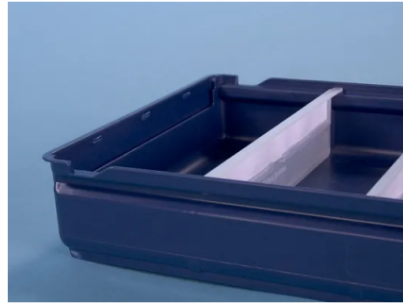

Artikelnummer: 9103.760.623

Regalkasten aus Kunststoff - 300 x 230 x H 100 mm

Produktspezifikationen

Uitwendig (LxBxH)	300 x 230 x 100 mm
Inwendig (LxBxH)	250 x 224 x 88 mm
Inhalt	4.9 Liter Liter
Seitenwände	Geschlossen
Material	PP
Artikelnummer	9103.760.623
Gewicht (kg)	0,4 kg
Farbe	Blau
Boden	Geschlossen

Eigenschaften

Regalkästen aus der 9100-Serie verfügen über eine Aussparung an der Rückseite für den Einsatz in Regalsystemen.

Auch für die Einrichtung von Regalschränken zur übersichtlichen Kleinteilelagerung.

Aus robustem und schlagfestem Kunststoff.

Querteiler können frontal und an der Oberseite mit Aufklebern ausgestattet werden.