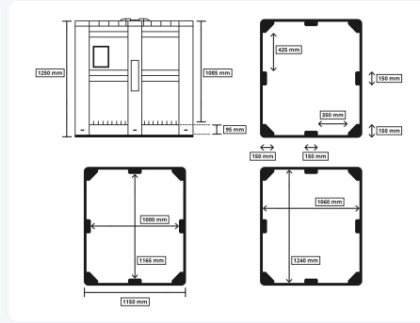

MAXI BOX Kunststoff Palettenbox - 1300 x 1150 mm - geschlossen - auf 3 Kufen - Schwarz

Produktspezifikationen

Uitwendig
(LxBxH) 1300 x 1150 x 1250 mm

Inwendig
(LxBxH) 1240 x 1060 x 1085 mm

Inhalt 1400 Liter

Seitenwände Geschlossen

Material HDPE-Regenerat

Artikelnummer 25.1400.BL.2

Gewicht (kg) 72 kg

Farbe Schwarz

Boden Geschlossen, verstärkt

Max.
Ladefähigkeit
pro Kiste 1000 kg

Max.
Stapelbelastung
statisch 7000 kg

Eigenschaften

Wände der Maxibox sind an der Außenseite verstärkt.

Die Innenwände der Maxibox sind flach.

Beide Längsseiten der Maxibox sind mit einem Etikettenhalter ausgestattet.

Beschreibung

Schwarze MAXI BOX Kunststoff Palettenbox (1300 x 1150 x H 1250 mm - 1400 Liter) mit geschlossenen Seitenwänden und Boden. Palettenbox aus Kunststoff auf drei Kufen. Die Palettenbox hat flache, geschlossene Innenwände, mit Verstärkung an der Außenseite. Wenn richtig große Volumen transportiert oder gelagert werden müssen, ist die MAXI BOX Palettenbox aus Kunststoff die richtige Wahl. Die Palettenbox ist für die **langfristige** Lagerung von Flüssigkeiten **ungeeignet**.