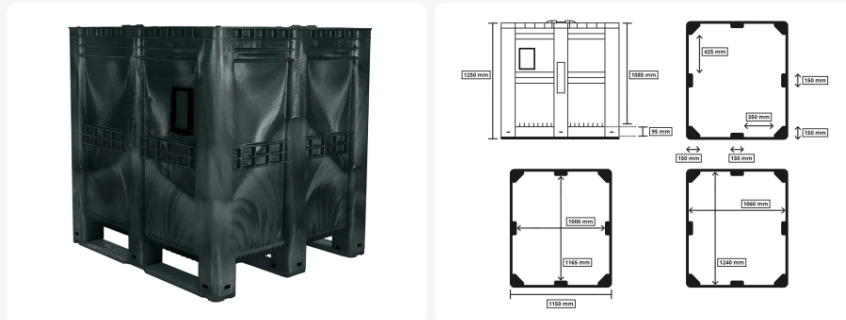

MAXI BOX Kunststoff Palettenbox - 1300 x 1150 mm - geschlossen - auf 3 Kufen - Schwarz

Produktspezifikationen

Uitwendig
(LxBxH) 1300 x 1150 x 1250 mm

Inwendig
(LxBxH) 1240 x 1060 x 1085 mm

Inhalt 1400 Liter Liter

Seitenwände Geschlossen

Material HDPE-Regenerat

Artikelnummer 25.1400.BL.2

Gewicht (kg) 72 kg

Farbe Schwarz

Boden Geschlossen, verstärkt

Max.
Ladepazität
pro Kiste 1000 kg kg

Max.
Stapelbelastung
statisch 7000 kg kg

Eigenschaften

Wände der Maxibox sind an der Außenseite verstärkt.

Die Innenwände der Maxibox sind flach.

Beide Längsseiten der Maxibox sind mit einem Etikettenhalter ausgestattet.

Beschreibung

Schwarze MAXI BOX Kunststoff Palettenbox (1300 x 1150 x H 1250 mm - 1400 Liter) mit geschlossenen Seitenwänden und Boden. Palettenbox aus Kunststoff auf drei Kufen. Die Palettenbox hat flache, geschlossene Innenwände, mit Verstärkung an der Außenseite. Wenn richtig große Volumen transportiert oder gelagert werden müssen, ist die MAXI BOX Palettenbox aus Kunststoff die richtige Wahl. Die Palettenbox ist für die **langfristige** Lagerung von Flüssigkeiten **ungeeignet**.