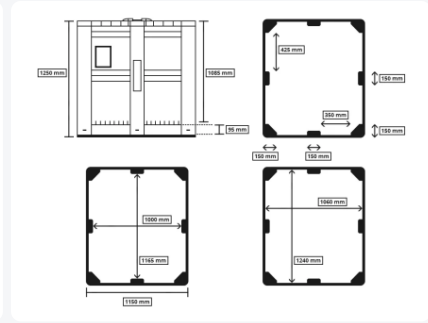

# MAXI BOX Kunststoff Palettenbox - 1300 x 1150 mm - durchbrochen - auf 3 Kufen

## Produktspezifikationen

Uitwendig (LxBxH)	1300 x 1150 x 1250 mm
Inwendig (LxBxH)	1240 x 1060 x 1085 mm
Inhalt	1400 Liter
Seitenwände	Durchbrochen
Material	HDPE
Artikelnummer	25.1400B.BL
Gewicht (kg)	69 kg
Farbe	Blau
Boden	Durchbrochen, verstärkt
Max. Ladekapazität pro Kiste	1000 kg
Max. Stapelbelastung statisch	7000 kg

## Eigenschaften

Wände der Maxibox sind an der Außenseite verstärkt.

Die Innenwände der Maxibox sind flach.

Beide Längsseiten der Maxibox sind mit einem Etikettenhalter ausgestattet.

## Beschreibung

MAXI BOX Kunststoff-Palettenbox (1300 x 1150 x H 1250 mm - 1400 Liter). Lebensmittelgeeignete Kunststoff-Palettenbox auf drei Palettenkufen mit perforierten Seitenwänden und Boden. Die Kunststoff-Palettenbox ist mit flachen Innenwänden ausgestattet, die außen verstärkt sind. Eine hervorragende Kunststoff-Palettenbox für wirklich große Volumina.