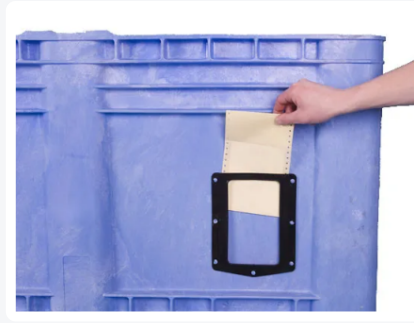

Artikelnummer: 25.1400B.BL

MAXI BOX Kunststoff Palettenbox - 1300 x 1150 mm - durchbrochen - auf 3 Kufen

Produktspezifikationen

Uitwendig (LxBxH)	1300 x 1150 x 1250 mm
Inwendig (LxBxH)	1240 x 1060 x 1085 mm
Inhalt	1400 Liter
Seitenwände	Durchbrochen
Material	HDPE
Artikelnummer	25.1400B.BL
Gewicht (kg)	69 kg
Farbe	Blau
Boden	Durchbrochen, verstärkt
Max. Ladekapazität pro Kiste	1000 kg
Max. Stapelbelastung statisch	7000 kg

Eigenschaften

Wände der Maxibox sind an der Außenseite verstärkt.

Die Innenwände der Maxibox sind flach.

Beide Längsseiten der Maxibox sind mit einem Etikettenhalter ausgestattet.

Beschreibung

MAXI BOX Kunststoff-Palettenbox (1300 x 1150 x H 1250 mm - 1400 Liter). Lebensmittelgeeignete Kunststoff-Palettenbox auf drei Palettenkufen mit perforierten Seitenwänden und Boden. Die Kunststoff-Palettenbox ist mit flachen Innenwänden ausgestattet, die außen verstärkt sind. Eine hervorragende Kunststoff-Palettenbox für wirklich große Volumina.