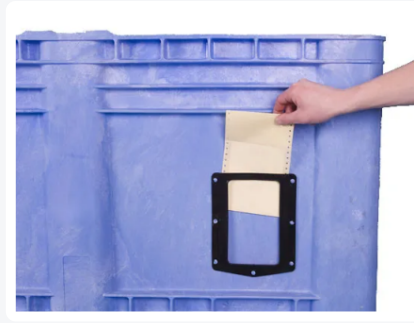

# MAXI BOX Kunststoff Palettenbox - 1300 x 1150 mm - durchbrochen - auf 3 Kufen

## Produktspezifikationen

Uitwendig (LxBxH)	1300 x 1150 x 1250 mm
Inwendig (LxBxH)	1240 x 1060 x 1085 mm
Inhalt	1400 Liter
Seitenwände	Durchbrochen
Material	HDPE
Artikelnummer	25.1400B.BL
Gewicht (kg)	69 kg
Farbe	Blau
Boden	Durchbrochen, verstärkt
Max. Ladekapazität pro Kiste	1000 kg
Max. Stapelbelastung statisch	7000 kg

## Eigenschaften

Wände der Maxibox sind an der Außenseite verstärkt.

Die Innenwände der Maxibox sind flach.

Beide Längsseiten der Maxibox sind mit einem Etikettenhalter ausgestattet.

## Beschreibung

MAXI BOX Kunststoff-Palettenbox (1300 x 1150 x H 1250 mm - 1400 Liter). Lebensmittelgeeignete Kunststoff-Palettenbox auf drei Palettenkufen mit perforierten Seitenwänden und Boden. Die Kunststoff-Palettenbox ist mit flachen Innenwänden ausgestattet, die außen verstärkt sind. Eine hervorragende Kunststoff-Palettenbox für wirklich große Volumina.