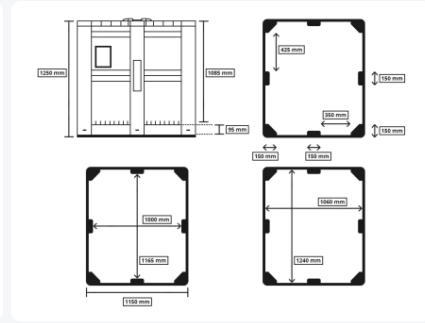

Artikelnummer: 25.1400B.BL

MAXI BOX Kunststoff Palettenbox - 1300 x 1150 mm - durchbrochen - auf 3 Kufen

Produktspezifikationen

Uitwendig (LxBxH)	1300 x 1150 x 1250 mm
Inwendig (LxBxH)	1240 x 1060 x 1085 mm
Inhalt	1400 Liter
Seitenwände	Durchbrochen
Material	HDPE
Artikelnummer	25.1400B.BL
Gewicht (kg)	69 kg
Farbe	Blau
Boden	Durchbrochen, verstärkt
Max. Ladekapazität pro Kiste	1000 kg
Max. Stapelbelastung statisch	7000 kg

Eigenschaften

Wände der Maxibox sind an der Außenseite verstärkt.

Die Innenwände der Maxibox sind flach.

Beide Längsseiten der Maxibox sind mit einem Etikettenhalter ausgestattet.

Beschreibung

MAXI BOX Kunststoff-Palettenbox (1300 x 1150 x H 1250 mm - 1400 Liter). Lebensmittelgeeignete Kunststoff-Palettenbox auf drei Palettenkufen mit perforierten Seitenwänden und Boden. Die Kunststoff-Palettenbox ist mit flachen Innenwänden ausgestattet, die außen verstärkt sind. Eine hervorragende Kunststoff-Palettenbox für wirklich große Volumina.