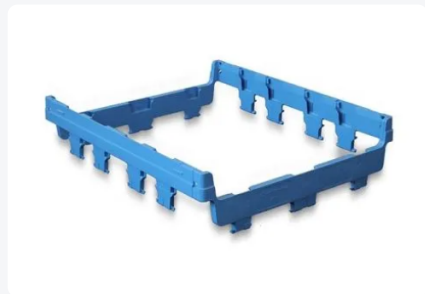

Artikelnummer: 2538.000.626

MAGNUM Optiframe 1200x1000

Produktspezifikationen

Uitwendig (LxBxH)	1200 x 1000 x 105 mm
Inwendig (LxBxH)	1140 x 940 x 105 mm
Material	PP
Artikelnummer	2538.000.626
Gewicht (kg)	2,5 kg
Temp. Beständigkeit	Von -10°C bis +40°C
Farbe	Blau

Eigenschaften

Optiframe Erhöhungsrahmen zur Erhöhung der nutzbaren Höhe des MAGNUM Optimum um 105 mm. Maximal 3 Rahmen pro Box.

Beschreibung

Der MAGNUM Optimum bietet eine praktische Lösung für Lagerflächen, aber manchmal benötigen Sie vielleicht etwas mehr Höhe. Mit Hilfe eines Optiframes können Sie ganz einfach die nutzbare Höhe des MAGNUM Optimum erhöhen und so mehr Platz für die Lagerung von Gütern oder Produkten schaffen.

Der Optiframe wird strategisch zwischen dem Boden und den klappbaren Seitenwänden platziert. Dadurch entsteht eine solide Plattform, mit der Sie die Palettebox sicher und stabil anheben können, ohne die Stabilität zu beeinträchtigen. Darüber hinaus bleibt der MAGNUM Optimum weiterhin leicht zu handhaben.

Ob Sie zusätzlichen Platz für die Lagerung in einer Lagerumgebung benötigen oder für den Transport großer Artikel, der MAGNUM Optimum mit Optiframe bietet eine flexible und effiziente Lösung, die sich an Ihre sich ändernden Bedürfnisse anpassen lässt.