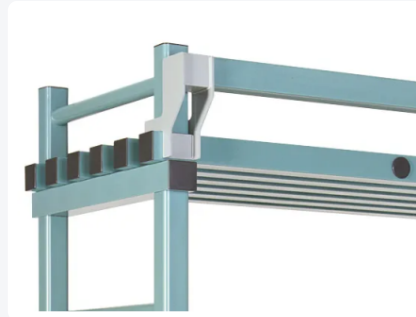

Artikelnummer: KNR20050175

Kunststoffregal (Nautisches Regal) - 2000 x 500/570 x 1750 mm

Produktspezifikationen

Uitwendig (LxBxH)	2000 x 570 x 1750 mm
Material	PVC
Artikelnummer	KNR20050175
Temp. Beständigkeit	Von -40°C bis +80°C
Farbe	Grün

Eigenschaften

Nautische Regale aus Kunststoff: Hygienisches Lagersystem für die Schifffahrt.

Nautische Regale sind mit herausnehmbaren Sturmschienen und Stellfüßen (200kg) ausgestattet. Die Sturmschiene liegt 120 mm höher als der Regalboden und da die Sturmschienen vorstehen, vergrößert sich die Regaltiefe um 70 mm.

Der oberste Regalboden der nautischen Regale ist mit einem Aufsatz mit Sturmschiene ausgestattet.

Beschreibung

Kunststoff Nautik Regal (2000 x 500/570 x H 1750 mm), ein hygienisches und vielseitiges Lagersystem für die Schifffahrtsindustrie. Nautische Regale sind mit Sturmschienenhalter, herausnehmbaren Sturmschienen und Stellfüßen ausgestattet. Höhe zwischen den Regalböden: 3 x 400 mm; freier Bodenraum: 200 mm; Standard mit Regalaufsatz 150 mm; ausgeführt mit 3 Ständern. Tragfähigkeit der Regale beträgt 200 kg pro laufendem Regalmeter. Das Regal ist 70 mm tiefer Dadurch, dass die Sturmschienen hervorstehen. Andere Maße und Ausführungen auf Anfrage.