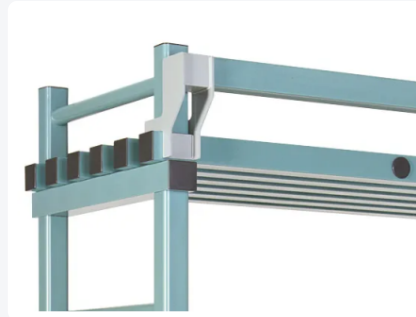

Artikelnummer: KNR20050145

Kunststoffregal (Nautisches Regal) - 2000 x 500/570 x 1450 mm

Produktspezifikationen

Uitwendig (LxBxH)	2000 x 570 x 1450 mm
Material	PVC
Artikelnummer	KNR20050145
Temp. Beständigkeit	Von -40°C bis +80°C
Farbe	Grün

Eigenschaften

Nautische Regale aus Kunststoff: Hygienisches Lagersystem für die Schifffahrt.

Nautische Regale sind mit herausnehmbaren Sturmschienen und Stellfüßen (200kg) ausgestattet. Die Sturmschiene liegt 120 mm höher als der Regalboden und da die Sturmschienen vorstehen, vergrößert sich die Regaltiefe um 70 mm.

Der oberste Regalboden der nautischen Regale ist mit einem Aufsatz mit Sturmschiene ausgestattet.

Beschreibung

Kunststoff Nautik Regal (2000 x 500/570 x H 1450 mm), ein hygienisches und vielseitiges Lagersystem für die Schifffahrtsindustrie. Nautische Regale sind mit Sturmschienenhalter, herausnehmbaren Sturmschienen und Stellfüßen ausgestattet. Höhe zwischen den Regalböden: 3 x 300 mm; freier Bodenraum: 200 mm; Standard mit Regalaufsatz 150 mm; ausgeführt mit 3 Ständern. Tragfähigkeit der Regale beträgt 200 kg pro laufendem Regalmeter. Das Regal ist 70 mm tiefer Dadurch, dass die Sturmschienen hervorstehen. Andere Maße und Ausführungen auf Anfrage.