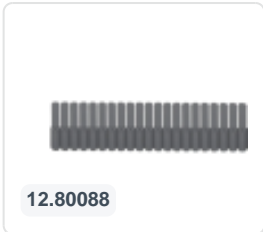

Beschreibung

Roter Koffer im Euronormmaß 300 x 200 x H133 mm, bestehend aus einem roten Kunststoff Stapelbehälter mit rotem Schamierdeckel, zwei Schnappverschlüssen und einem an der Vorderseite montierten Koffergriff. Der Deckel ist mit den Schnappverschlüssen verschließbar und mit einer einfach Schiebebewegung wieder zu öffnen. So lassen sich staubfrei und sicher Waren transportieren oder einlagern.

Passende Accessoires