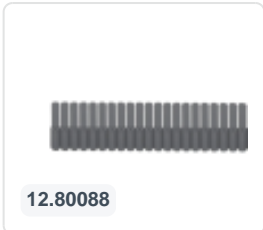

Beschreibung

Roter Koffer im Euronormmaß 300 x 200 x H133 mm, bestehend aus einem roten Kunststoff Stapelbehälter mit rotem Schamierdeckel, zwei Schnappverschlüssen und einem an der Vorderseite montierten Koffergriff. Der Deckel ist mit den Schnappverschlüssen verschließbar und mit einer einfach Schiebebewegung wieder zu öffnen. So lassen sich staubfrei und sicher Waren transportieren oder einlagern.

Passende Accessoires