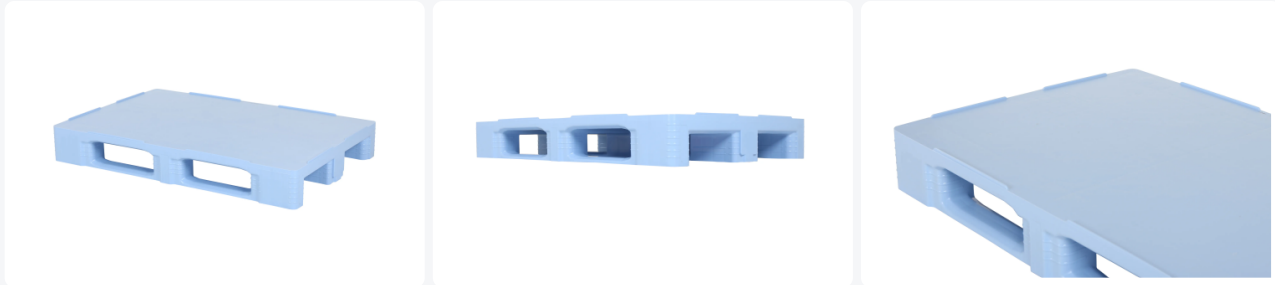

# Kunststoff Europalette - TC1 - 1200 x 800 mm (mit Rand) - Reinraumpalette - blau

## Produktspezifikationen

Uitwendig (LxBxH)	1200 x 800 x 160 mm
Dynamische Tragfähigkeit (kg)	1500 kg
Material	HDPE
Artikelnummer	87065301
Gewicht (kg)	18 kg
Temp. Beständigkeit	-30°C bis +40°C / kurzzeitig bis +90°C
Farbe	Blau
EAN	7424915316392
Statische Tragfähigkeit	7500 kg
Randhöhe	7 mm
Tragfähigkeit in Regalen	1000

Mit umlaufendem Rand gegen Abgleiten von Ladegut und von Leerplatten untereinander.

Sämtliche Kufen der TC Paletten beidseitig mit Anfahrshrägen für rundum optimalen Einsatz von Flurförderzeugen.

Die Anbindungen zwischen Füßen und Kufen und Füßen und Palettendeck sind extra verstärkt. Bruchschäden an diesen empfindlichen Stellen werden dadurch auf ein Minimum beschränkt.

## Beschreibung

Europalette im Format 1200 x 800 mm mit einer Höhe von 160 mm. Hergestellt aus lebensmittelechtem Kunststoff. Die Palette ist vollständig glatt und hygienisch ausgeführt und daher besonders geeignet für die Lebensmittelverarbeitung. Mit 3 Palettenlängsträgern und hochstehenden Kanten rundherum (7 mm) auf dem Palettenboden. Durch die hochstehenden Kanten wird das Abrutschen der Ladung und das Gleiten leerer Paletten vermieden. Die Unterseite der Blöcke ist geschlossen und die Längsträger sind mit Verstärkungsrippen ausgestattet. Die Ober- und Unterseite des Palettenbodens sind vollständig glatt und geschlossen, ohne externe Rippenstrukturen. Die Übergänge von den Blöcken zu den Längsträgern und zum Palettenboden sind zusätzlich verstärkt. Dadurch wird die Bruchgefahr an diesen empfindlichen Stellen minimiert.