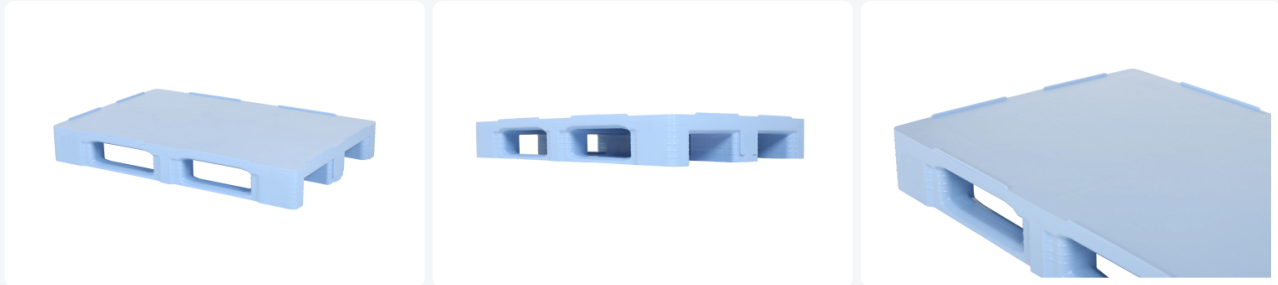

Artikelnummer: 87065301

Bedrukking mogelijk

Kunststoff Europalette - TC1 - 1200 x 800 mm (mit Rand) - Reinraumpalette - blau

Produktspezifikationen

Uitwendig (LxBxH)	1200 x 800 x 160 mm
Dynamische Tragfähigkeit (kg)	1500 kg kg
Material	HDPE
Artikelnummer	87065301
Gewicht (kg)	18 kg
Temp. Beständigkeit	-30°C bis +40°C / kurzzeitig bis +90°C
Farbe	Blau
EAN	7424915316392
Statische Tragfähigkeit	7500 kg kg
Randhöhe	7 mm mm
Tragfähigkeit in Regalen	1000 kg

Mit umlaufendem Rand gegen Abgleiten von Ladegut und von Leerplatten untereinander.

Sämtliche Kufen der TC Paletten beidseitig mit Anfahrshrägen für rundum optimalen Einsatz von Flurförderzeugen.

Die Anbindungen zwischen Füßen und Kufen und Füßen und Palettendeck sind extra verstärkt. Bruchschäden an diesen empfindlichen Stellen werden dadurch auf ein Minimum beschränkt.

Intelligente Formgebung der Füße, für mehr Halt von Wickel- und Stretchfolie.

Beschreibung

Europalette im Format 1200 x 800 mm mit einer Höhe von 160 mm. Hergestellt aus lebensmittelechtem Kunststoff. Die Palette ist vollständig glatt und hygienisch ausgeführt und daher besonders geeignet für die Lebensmittelverarbeitung. Mit 3 Palettenlängsträgern und hochstehenden Kanten rundherum (7 mm) auf dem Palettenboden. Durch die hochstehenden Kanten wird das Abrutschen der Ladung und das Gleiten leerer Paletten vermieden. Die Unterseite der Blöcke ist geschlossen und die Längsträger sind mit Verstärkungsrippen ausgestattet. Die Ober- und Unterseite des Palettenbodens sind vollständig glatt und geschlossen, ohne externe Rippenstrukturen. Die Übergänge von den Blöcken zu den Längsträgern und zum Palettenboden sind zusätzlich verstärkt. Dadurch wird die Bruchgefahr an diesen empfindlichen Stellen minimiert.