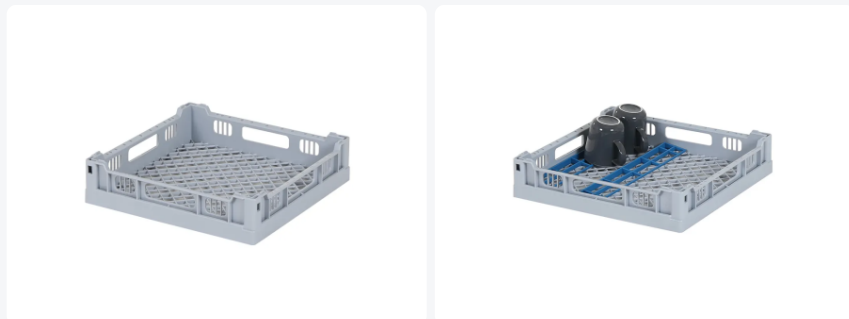

Artikelnummer: 50.401

Grundkorb 400 x 400 mm - Innenhöhe 65 mm

Produktspezifikationen

Uitwendig (LxBxH)	400 x 400 x 90 mm
Inwendig (LxBxH)	365 x 365 x 73 mm
Handgriffe	Offene Griffe an vier Seiten für mehr Tragekomfort
Seitenwände	Offen, für optimale Spülresultate und einen schnelleren Trocknungsprozess
Material	PP
Artikelnummer	50.401
Gewicht (kg)	0,84 kg
Temp. Beständigkeit	-30°C bis +80°C
Farbe	Grau
Boden	Durchbrochen, extra verstärkt

Eigenschaften

Der Universal-Korb 50.401 eignet sich für eine gemischte Beladung von Glaswaren und Geschirr.

Beschreibung

Universalkorb (400 x 400 mm) mit einer Innenhöhe von 73 mm. Ideal geeignet für das beladen mit verschiedenen Gläsern und Besteck. Der Boden ist offen und extra verstärkt, wodurch der Gläserkorb ideal für den Gebrauch in Bandspülmaschinen mit Transporthaken geeignet ist. Seitenwände haben eine offene Konstruktion, für ein optimales Spülresultat und eine schnellere Trocknung. Besonders robuster und langlebiger Korb mit den besten Eigenschaften für den Gastronomiebereich.