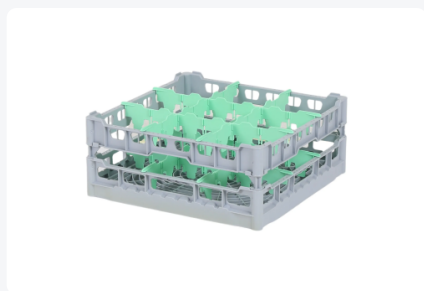

# Gläserkorb 500x500mm - maximale Glashöhe 165 mm - mit grüner 3x3-Facheinteilung - maximaler Glasdurchmesser 149mm.

## Produktspezifikationen

Uitwendig (LxBxH)	500 × 500 × 204 mm
Inwendig (LxBxH)	465 × 465 × 165 mm
Handgriffe	4-seitig - offen, für mehr Tragekomfort
Seitenwände	Offen, für optimale Spülergebnisse und einen schnelleren Trocknungsprozess
Material	PP
Artikelnummer	50.NKG.121.140170.3X3L
Farbe	Grau
Boden	Offen und extra verstärkt, wodurch es für hohe Belastungen und den Einsatz in Korbtransportmaschinen mit Transporthaken geeignet ist.
EAN	7424901366387
Maximale Glashöhe	165
Maximaler Ø Glas	149

Farbclips können auf allen vier Seiten in den Korb geklickt werden, zum Beispiel zur Anzeige des Inhalts.

Geeignet für den Einsatz in Korbtransportmaschinen mit Transporthaken.

## Beschreibung

Der Glaskorb 50.NKG.121.140170.3X3L besteht aus einem grauen Basiskorb mit einer grünen Fachaufteilung 3x3 - maximale Glasdurchmesser Ø149mm.

Der Glaskorb mit den Abmessungen 500 x 500 hat eine Innenaufbauhöhe von 110 mm. Gläser mit einer Höhe von bis zu 110 mm passen in diesen Korb. Dank der offenen Korbkonstruktion haben Spülwasser und Trockenluft sehr guten Zugang zu Glaswaren und Porzellan. Die Geschirrkörbe erreichen ein optimales Spülergebnis und einen schnelleren Trocknungsprozess. Der Boden ist zusätzlich verstärkt, was es dem Korb ermöglicht, sich in einer Korbtransportmaschine mit Transporthaken zu drehen. Der Glaskorb von Transoplast ist außergewöhnlich langlebig und genießt die besten Referenzen auf dem Markt.