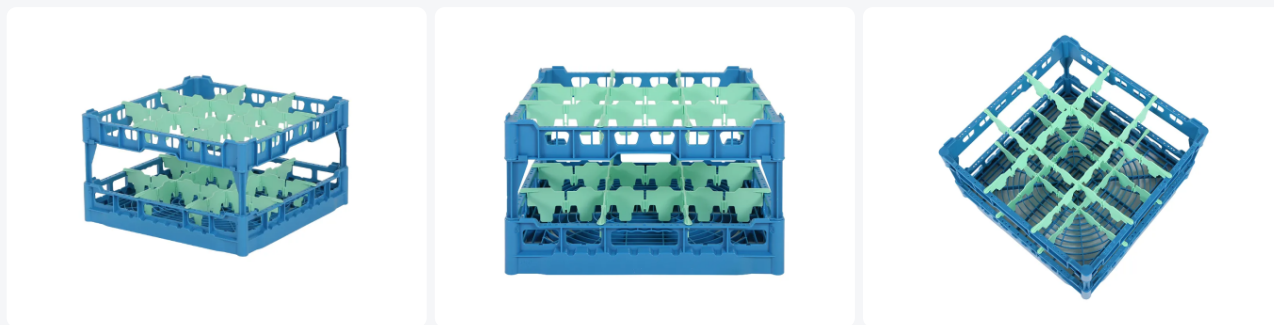

# Gläserkorb 500x500mm blau – maximale Glashöhe 240 mm – mit grüner 3 x 3 Facheinteilung – maximales Ø Glas 149mm

## Produktspezifikationen

Uitwendig (LxBxH)	500 × 500 × 280 mm
Inwendig (LxBxH)	465 × 465 × 240 mm
Material	PP
Artikelnummer	50.NK.121.215245.3X3L
Temp. Beständigkeit	-15°C bis + 90°C
Farbe	Blau
Boden	Durchbrochen und extra verstärkt für eine hohe Belastbarkeit, deshalb für den Gebrauch in Bandspülmaschinen mit Transporthaken geeignet
Maximale Glashöhe	240
Maximaler Ø Glas	149

## Eigenschaften

Unsere Körbe gewährleisten einen sicheren Transport und eine effiziente Lagerung Ihres Glasgeschirrs und Ihrer Tafelutensilien.

Das offene Design des Korbs sorgt für optimale Reinigungsergebnisse.

Geeignet für Glashöhen bis zu 73 mm (Korbhöhe 100 mm).

Der Glaskorb 50.NK.100 wird mit einer vorinstallierten grünen 3x3 Facheinteilung geliefert.

Der Korb verfügt über vierseitige Schlitz für Farbclips, die zur Inhaltskennzeichnung usw. vorgesehen sind.