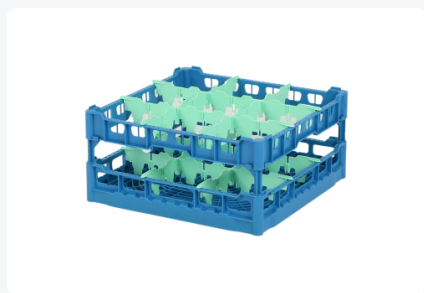

# Gläserkorb 500x500mm blau – maximale Glashöhe 210 mm – mit grüner 3 x 3 Facheinteilung – maximales Ø Glas 149mm

## Produktspezifikationen

Uitwendig (LxBxH)	500 x 500 x 250 mm
Inwendig (LxBxH)	465 x 465 x 210 mm
Material	PP
Artikelnummer	50.NK.121.185215.3X3L
Temp. Beständigkeit	-15°C bis + 90°C
Farbe	Blau
Boden	Durchbrochen und extra verstärkt für eine hohe Belastbarkeit, deshalb für den Gebrauch in Bandspülmaschinen mit Transporthaken geeignet
Maximale Glashöhe	210
Maximaler Ø Glas	149

Geeignet für Glashöhen bis zu 73 mm (Korbhöhe 100 mm).

Der Glaskorb 50.NK.100 wird mit einer vorinstallierten grünen 3x3 Facheinteilung geliefert.

Der Korb verfügt über vierseitige Schlitzlöcher für Farbclips, die zur Inhaltskennzeichnung usw. vorgesehen sind.

## Beschreibung

Der Gläserkorb 50.NK.121.185215.3X3L besteht aus einem Grundkorb mit einer grünen 3x3 Facheinteilung für Gläser. Der maximale Durchmesser des Glases bestimmt, welche Facheinteilung geeignet ist. Messen Sie dazu den breitesten Punkt des Glases. Beachten Sie, dass der breitesten Punkt des Glases nicht immer oben oder unten ist.