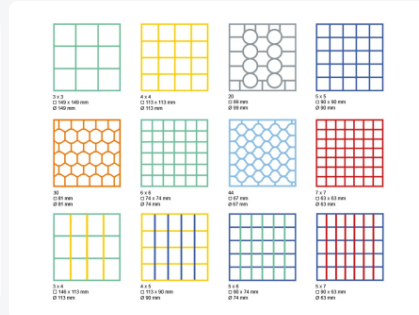

Gläserkorb 500 x 500 mm - Glashöhe von 240 mm bis 270 mm

Produktspezifikationen

Uitwendig (LxBxH)	500 x 500 mm
Handgriffe	4-seitig offen, für mehr Tragekomfort
Seitenwände	Offen, für ein optimales Spülergebnis und eine schnellere Trocknung
Material	PP
Artikelnummer	50.NK.200
Farbe	Blau
Boden	Durchbrochen und extra verstärkt, deshalb für den Gebrauch in Bandspülmaschinen mit Transporthaken geeignet

Für die passende Facheinteilung ist der Glasdurchmesser an der breitesten Stelle zu ermitteln. Fragen Sie eine Maßkarte an. Einfach anrufen oder Kontaktformular ausfüllen

Der Korb kann in der gewünschten Höhe zusammengestellt werden

Körbe können an allen 4 Seiten mit Farbclips versehen werden - zur Kennzeichnung des Inhalts usw. (siehe "Zubehör")

Offene Konstruktion, für ein optimales Spülergebnis

Beschreibung

Gläserkorb (500 x 500 mm) bei der die Höhe exakt auf die Gläser abgestimmt wird. Korbbhöhe variiert von 245 mm bis 315 mm. Geeignet für Glashöhen von 200 mm bis 270 mm. Geliefert mit 3 Facheinteilungen: im Grundkorb, im Zwischenrahmen und im Oberrahmen. Die verfügbaren Facheinteilungen sind unter "Downloads" zu finden. Für hohe Gläser ist der Korb mit einem extra Zwischenrahmen versehen. Zur Inhaltskennzeichnung hat der Korb 4-seitig Aufnahmen für Farbclips, die zusätzlich beschriftet werden können (siehe "Zubehör"). Der Boden ist offen und extra verstärkt, wodurch der Gläserkorb ideal für den Gebrauch in Bandspülmaschinen mit Transporthaken geeignet ist. Seitenwände haben eine offene Konstruktion, für ein optimales Spülergebnis und eine schnellere Trocknung. Unsere Körbe sind wie ein Maßanzug: Glas und Porzellan werden dadurch vor Bruch und Beschädigungen bestens geschützt. Wertvoller Lagerraum wird voll ausgenutzt. Die offene Konstruktion sorgt für ein Spülergebnis das sich sehen lassen kann.