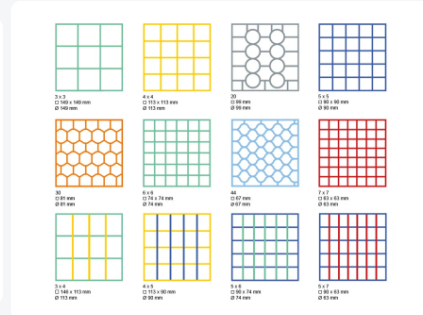

Gläserkorb 500 x 500 mm - Glashöhe von 190 mm bis 240 mm

Produktspezifikationen

| | |
|-------------------|---|
| Uitwendig (LxBxH) | 500 x 500 mm |
| Handgriffe | 4-seitig offen, für mehr Tragekomfort |
| Seitenwände | Offen, für ein optimales Spülergebnis und eine schnellere Trocknung |
| Material | PP |
| Artikelnummer | 50.NK.160 |
| Farbe | Blau |
| Boden | Durchbrochen und extra verstärkt, deshalb für den Gebrauch in Bandspülmaschinen mit Transporthaken geeignet |

Eigenschaften

Korb ist für den Gebrauch in Bandspülmaschinen mit Transporthaken geeignet

Für die passende Facheinteilung ist der Glasdurchmesser an der breitesten Stelle zu ermitteln. Fragen Sie eine Maßkarte an. Einfach anrufen oder Kontaktformular ausfüllen

Offene Konstruktion, für ein optimales Spülergebnis

Beschreibung

Gläserkorb (500 x 500 mm), dessen Höhe genau auf die Glashöhe abgestimmt ist. Korbhöhe variiert von 235 mm bis 285 mm, dadurch geeignet für Glashöhen von 190 mm bis 240 mm. Diese Korbvariante wird mit einer doppelten Fachunterteilung geliefert, sowohl im unteren Korb als auch im oberen Rand. Die Korbkonstruktion verfügt über ein zusätzliches Zwischenfenster für hohe Gläser. Der Korb ist vierseitig mit Aufnahmen für Farbclips zur Inhaltsangabe usw. ausgestattet. Der Boden ist offen und speziell verstärkt, was den Korb ideal für den Einsatz in Korbtransportmaschinen mit Transporthaken macht. Seitenwände und Boden haben eine offene Konstruktion für optimale Spülergebnisse und einen schnelleren Trocknungsprozess. Kurz gesagt, unsere Körbe dienen als "Maßanzug" für Ihr Glasgeschirr und anderes Porzellan, um Bruch und Verschwendung wertvollen Lagerraums zu verhindern. Darüber hinaus sorgt die offene Konstruktion für Spülergebnisse, mit denen Sie sich sehen lassen können.