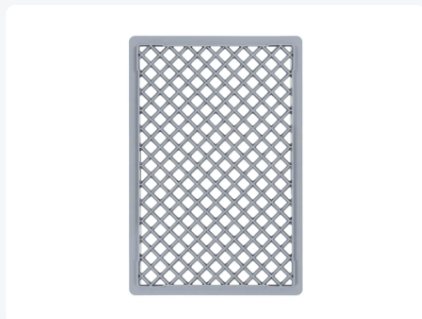

Artikelnummer: 30.117.0105.15

Bedrukking mogelijk

# Gläserkiste BASIC - 600 x 400 x H 171 mm

## Produktspezifikationen

Gewicht (kg)	1,5 kg
Außenmaß (L x B x H)	600 x 400 x 171 mm
Temp. Beständigkeit	-40°C bis +70°C
Inhalt	33 Liter
Farbe	Grau
Material	HDPE
Boden	Durchbrochen, verstärkt
Seitenwände	Durchbrochen (grobmaschig)
Handgriffe	Offen (4 Stück)
EAN	7424912636677
Farbcode	RAL 7040
Innenmaße (L x B x H)	568 x 368 x 158 mm

## Beschreibung

Stapelkiste 600 x 400 mm aus lebensmittelechtem Kunststoff. Ein echtes Kraftpaket! Mit grob perforierten Seitenwänden und Boden für optimale Belüftung des Inhalts. Die graue Stapelkiste eignet sich daher hervorragend als Brotkiste in Bäckereien, ist aber auch bestens geeignet für den Einsatz in der (industriellen) Lebensmittelbranche, der Textilindustrie und der Gastronomie. Ausgestattet mit einer Unterteilung ist die Stapelkiste ideal als Gläserkiste. Der Boden und die Seitenwände sind verstärkt. Selbst bei hoher Belastung und extremen Bedingungen ist die Durchbiegung des Bodens praktisch nicht vorhanden. Dank der Konstruktion und Materialzusammensetzung ist dies eine robuste Kiste für viele Anwendungen. Die Stapelkiste ist vielseitig einsetzbar, auch aufgrund ihrer genormten Maße. Die Stapelkiste im Format 600 x 400 mm lässt sich perfekt mit anderen Euronorm Stapelbehältern und -kisten sowie genormten Paletten, Rollcontainern und fahrbaren Gestellen kombinieren.