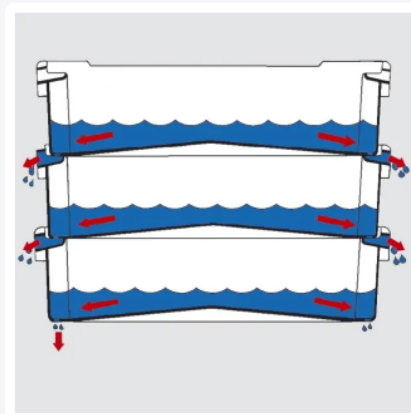

## Produktspezifikationen

Uitwendig (LxBxH)	800 x 450 x 270 mm
Inwendig (LxBxH)	645 x 400 x 260 mm
Inhalt	60 Liter Liter
Handgriffe	Offen
Seitenwände	Geschlossen
Material	HDPE
Artikelnummer	81700300
Gewicht (kg)	3,8 kg
Temp. Beständigkeit	Von -30°C bis +40°C, kurzzeitig bis +90°C
Farbe	Blau
Boden	Dachförmiger Boden mit 4 Ablauflöchern in den Behälterecken

## Eigenschaften

Mit Dachbodenkonstruktion und (Schmelz)Wasserablaufsystem.

Fischkästen sind stapelbar und nestbar.

Mit Pfeilmarkierung, als optische Stapel- bzw. Nesthilfe.

Durch das Nestprinzip wird bis zu 65% Platz gespart.

## Beschreibung

Stapelbare und ineinander nestbare Fischkiste mit Abflusslöchern im Format 800 x 450 x H270 mm. Für sichere und hygienische Lagerung und Verteilung von frischem Fisch. Der geschlossene Boden der Fischkiste verfügt über Abflusslöcher in den vier Ecken. Schmelzwasser und Schleim werden abgeleitet, sodass sie nicht in die darunter liegende Fischkiste gelangen. Dies garantiert die Qualität, Frische und Farbe des Fisches.

Die stapelbare und ineinander nestbare Fischkiste besteht aus lebensmittelechtem Kunststoff. Beim Stapeln leerer Fischkisten können bis zu 65 % Platz eingespart werden. Die Pfeilmarkierung am oberen Rand der Fischkiste zeigt an, wie die Kiste ineinander genestet werden kann. Die Fischkiste hat ein Fassungsvermögen von 60 Litern und eine Tragfähigkeit von 40 kg. Die Fischkisten sind mit einer Vorrichtung für Transponder ausgestattet. RFID-Chips sind auf Anfrage erhältlich. Für weitere Informationen zu diesen Transpondern kontaktieren Sie bitte unsere Produktspezialisten.