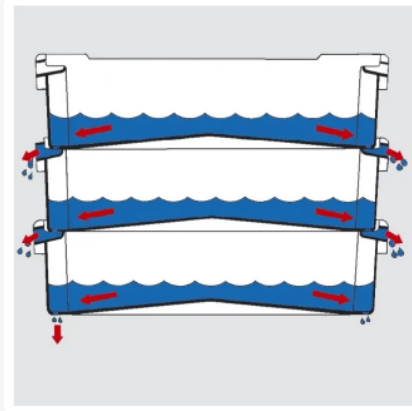

## Produktspezifikationen

Uitwendig (LxBxH)	800 x 400 x 225 mm
Inwendig (LxBxH)	670 x 340 x 180 mm
Inhalt	40 Liter Liter
Handgriffe	Offen
Seitenwände	Geschlossen
Material	HDPE
Artikelnummer	81650300
Gewicht (kg)	2 kg
Temp. Beständigkeit	Von -30°C bis +40°C, kurzzeitig bis +90°C
Farbe	Blau
Boden	Dachförmiger Boden mit 4 Ablauflöchern in den Behälterecken

## Eigenschaften

Fischkisten sind stapel- und nestbar.

Durch das Nestprinzip der Fischkisten wird bis zu 76 % Platz gespart.

Ausgestattet mit Pfeilmarkierungen als optische Stapel-Nest-Hilfe.

Die Standard-Euronormgröße von 800 x 400 mm bietet logistische Vorteile beim Transport und der Lagerung.

Für passendes fahrbares Untergestell und Kunststoff-Europalette siehe "Zubehör" und "Ähnliche Produkte".

Mit Dachbodenkonstruktion mit 4 Abflusslöchern und seitlicher Ableitung am oberen Rand.

Sehr robust ausgeführt für eine lange Lebensdauer.

## Beschreibung

Fischkiste mit Abflusslöchern im Format 800 x 400 x H225 mm. Für eine sichere und hygienische Lagerung und Verteilung von frischem Fisch. Die Fischkiste ist mit einem Entwässerungssystem ausgestattet. Die Abflusslöcher befinden sich im geschlossenen Boden und sind in den vier Ecken platziert. Schmelzwasser und Schleim werden abgeführt, so dass sie nicht in die darunter liegende Fischkiste gelangen. Dies gewährleistet optimale Qualität, Frische und Farbe des Fisches.