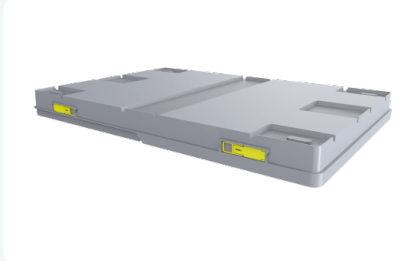

Artikelnummer: 9340.000.521

Deckel für Palettenboxen - 1200 x 800 mm - Grau

Produktspezifikationen Eigenschaften

Uitwendig (LxBxH) 1200 x 800 x 100 mm

Maße: 1200x800x100 mm

Material PP

Material: Polypropylen (PP)

Artikelnummer 9340.000.521

Gewicht (kg) 5,25 kg

Gewicht: 5,25 kg

Farbe Grau

Erhöhte Stabilität während Lagerung und Transport

Geeignet für Boxerpac® Palettenboxen

Beschreibung

Dieser Deckel für Palettenboxen mit den Maßen 1200x800x100 mm ist speziell für die Boxerpac® 1208 entwickelt. Er bietet einen robusten Schutz für Waren während der Lagerung und des Transports und trägt zur Platzersparnis bei, wenn die Palettenbox leer ist. Hergestellt aus Polypropylen (PP), ist der Deckel leicht, aber dennoch sehr langlebig. Ideal für den Einsatz in verschiedenen Branchen, in denen eine effiziente Lagerung und logistische Handhabung entscheidend sind.