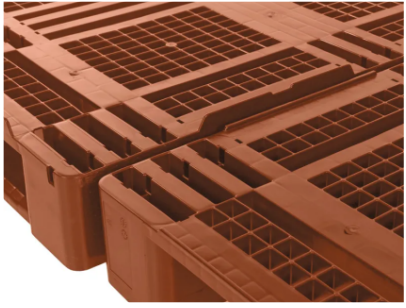

Artikelnummer: optie-d3-d3-5-hoge-rand

D3 / D3-5-Palette mit extra hohem Sicherungsrand 22 mm

Produktspezifikationen

Artikelnummer optie-d3-d3-5-hoge-rand