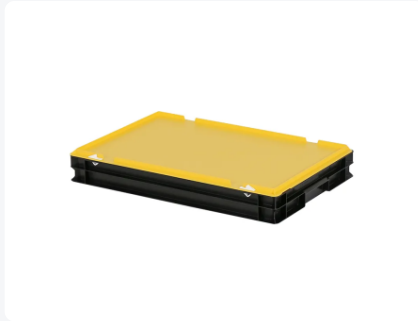

Artikelnummer: 30.608.DB.10.2

Bedrukking mogelijk

Combicolor Deckelbehälter - 600 x 400 x H 90 mm (glatter Boden) - Schwarz-Gelb

Produktspezifikationen Eigenschaften

Uitwendig (LxBxH)	600 x 400 x 90 mm
Inwendig (LxBxH)	566 x 366 x 72 mm
Max. Stapelbelastung (kg)	200 kg
Inhalt	14.1 Liter
Handgriffe	Geschlossen
Seitenwände	Geschlossen
Material	PP
Artikelnummer	30.608.DB.10.2
Gewicht (kg)	1,9 kg
Temp. Beständigkeit	-20°C bis +80°C
Farbe	Schwarz
Boden	Geschlossen, glatt
EAN	7424904854850
Tragfähigkeit (kg)	20 kg

Behälter mit Deckel sind ebenfalls stapelbar mit Deckel

Behälter mit Deckel haben einen abnehmbaren, klappbaren Deckel

Stapelbarer Behälter mit klappbarem Deckel und 2 Snap-Schubverschlüssen

Beschreibung

Schwarzer Stapelbehälter mit gelbem Scharnierdeckel im Euronorm-Format 600 x 400 mm. Der Scharnierdeckel ist mit zwei Schnapp-Schiebeverschlüssen ausgestattet. Der Behälter ist komplett geschlossen. Auch die Griffe sind verschlossen, sodass das gesamte Fassungsvermögen genutzt werden kann. Der Deckelbehälter besteht aus lebensmittelechtem Kunststoff. Dank der praktischen Euronorm-Maße passt dieser Deckelbehälter perfekt auf andere Eurobehälter sowie auf genormte Paletten, Rollbehälter und mobile Gestelle.