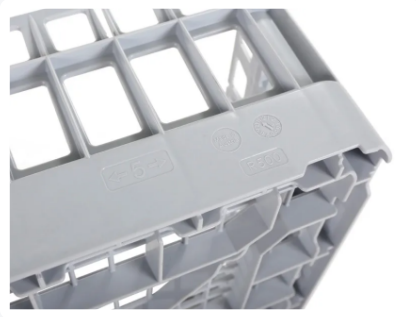

# Bistrokorb R500 - Bodenmaß 500 x 500 mm

## Produktspezifikationen

Uitwendig (LxBxH)	500 x 500 x 174 mm
Inwendig (LxBxH)	460 x 460 x 150 mm
Seitenwände	Offen, für optimale Spülergebnisse und schnellere Trocknung
Material	PP
Artikelnummer	50.R.500
Gewicht (kg)	1,44 kg
Temp. Beständigkeit	-30°C bis +80°C
Farbe	Grau
Boden	Öffen
EAN	7424903360314

## Eigenschaften

Bistrokorb 50.R.500 kann mit einem Besteckbecher, einem Glaseinsatz und einem Tellereinsatz ausgestattet werden und ist daher für das Laden von Besteck, Glaswaren und Geschirr geeignet.

## Beschreibung

Bistrokorb R500 (500 x 500 x H 174 mm) mit erhöhten Seitenwänden. Geeignet für eine gemischte Beladung mit Gläsern, Geschirr und Besteck. Offen, für ein optimales Spülergebnis und eine schnellere Trocknung. Bistrokorb R500 kann mit einem Besteckköcher, Glaseinsatz und einem Tellereinsatz ausgestattet werden und eignet sich so für das Befüllen von Glaswaren, Geschirr und Besteck.