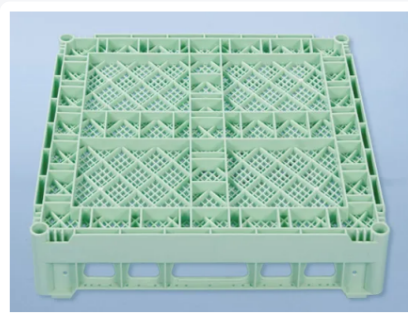

# Besteckkorb 500 x 500 mm

## Produktspezifikationen

Uitwendig (LxBxH)	500 x 500 x 109 mm
Handgriffe	Open
Seitenwände	Offen, für ein optimales Spülergebnis und eine schnellere Trocknung
Material	PP
Artikelnummer	50.BK.100
Farbe	Grün
Boden	Feinmaschig durchbrochen und verstärkt, deshalb für den Gebrauch in Bandspülmaschinen mit Transporthaken geeignet
EAN	7424901665640

## Eigenschaften

Der Besteckkorb 50.BK.100 verfügt über einen feinmaschigen Boden und eignet sich zum Befüllen mit loseem Besteck.

Der Besteckkorb 50.BK.100 ist für den Einsatz in Korbtransportmaschinen mit Transporthaken geeignet.

## Beschreibung

Grüner Besteckkorb im Format 500 x 500 x H 109 mm. Der Besteckkorb verfügt über einen feinmaschigen Boden, sodass auch kleine Besteckteile nicht durch die Öffnungen stecken. Der Boden ist verstärkt und ermöglicht eine schwere Beladung des Besteckkorbs. Das Besteck wird in den grünen Korb auf den Boden gelegt und im liegenden Zustand gewaschen. Alle unsere Besteckkörbe sind für das liegende oder stehende Waschen von Besteck entwickelt. Die Körbe und Becher sind so feinmaschig, dass das Besteck nicht hindurchfallen kann und ein optimales Spülergebnis erzielt wird.