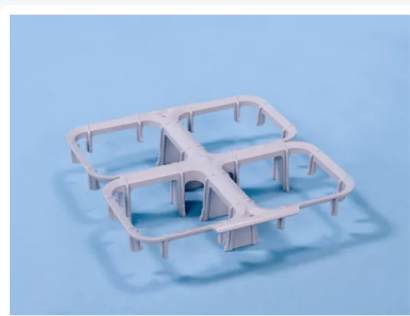

Artikelnummer: 50.CBS4.0

Besteckbecherset - mit 4 Besteckbechern

Produktspezifikationen Eigenschaften

Uitwendig (LxBxH) 220 x 220 x 140 mm

Material PP

Artikelnummer 50.CBS4.0

Farbe Grau

Der Besteckbecherset eignet sich zum Aufstellen und Waschen von Besteck.

Besteht aus vier Besteckbecherset 50.CBS.0, die mit einem Halter verbunden sind.

Beschreibung

Kunststoff Besteckköcherset (220 x 220 x H 140 mm) feinmaschig. Aus 4 Besteckköchern die mit einer Halterung zusammengehalten werden. Das Besteck wird stehend gespült. Besteckköcher können auch lose eingesetzt werden.